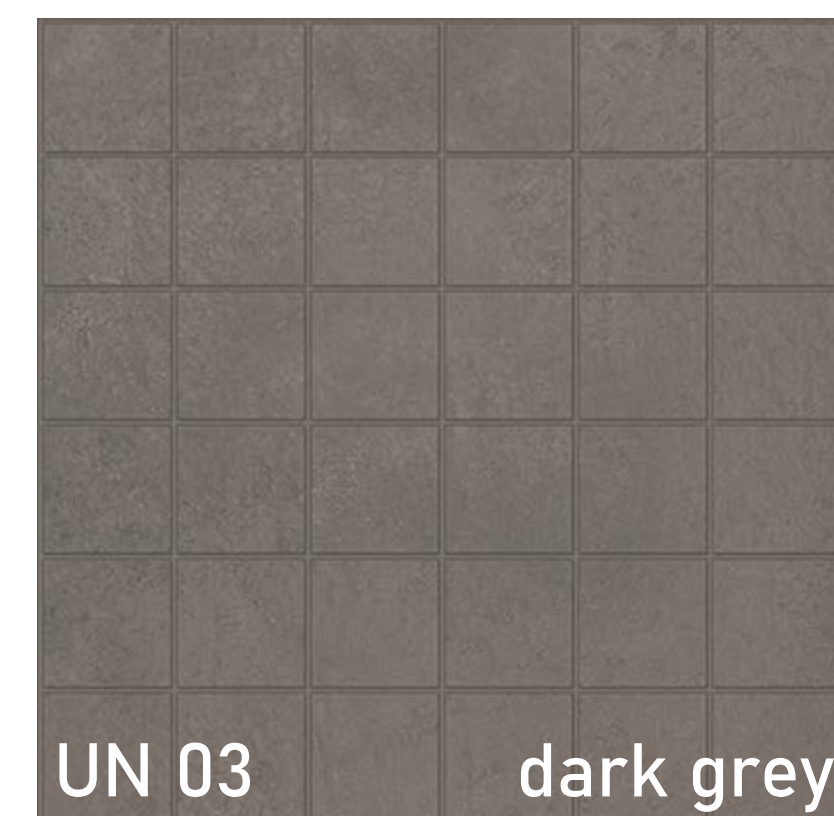

16 × 16 × 0,31"

UNDERGROUND

40,5 × 40,5 × 0,8 cm

16 × 16 × 0,31"

ДЕКОРАТИВНЫЕ ИЗДЕЛИЯ

МОЗАИКА (5 × 5) 30 × 30 × 0,8 cm

DECORS

MOSAIC (2 × 2") 12 × 12 × 0,31"