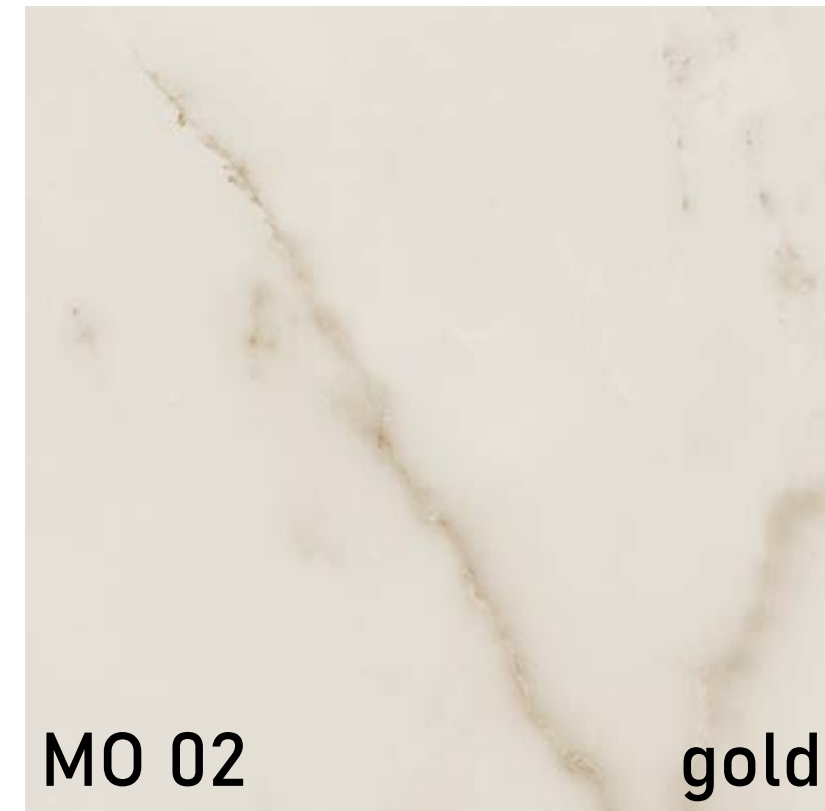

MELODY

40,5 × 40,5 × 0,8 cm

16 × 16 × 0,31"

MO 01 white

MO 02 gold

MO 03 grey

MO 04 beige

MO 05 creamy